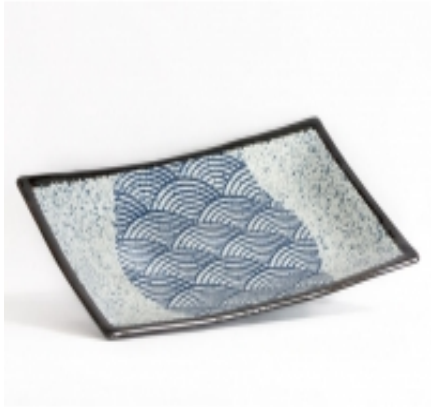

Link do produktu: <https://www.sushi-profi.pl/talerz-japanese-wawe-34x195-cm-p-5191.html>

Talerz Japanese wawe 34x19.5 cm

Numer katalogowy	3503855
Producent	EDO Japan

Opis produktu

Wymiary: 34x19.5 cm
Porcelana